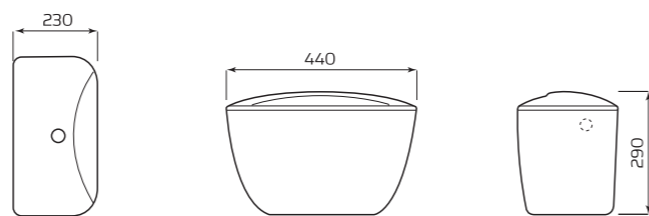

### БАЧОК «УНИВЕРСАЛ» БОКОВАЯ ПОДВОДКА

**ХАРАКТЕРИСТИКИ:**

- БОКОВАЯ ПОДВОДКА
- АРМАТУРА КНОПКА/ШТОК

**ГАБАРИТЫ:**

- 380ммx365ммx195мм
- ВЕС 10,5кг

### ПОЛОЧКА К БАЧКУ «КОМФОРТ»

**ГАБАРИТЫ:**

- 215ммx180ммx105мм
- ВЕС 2,02кг