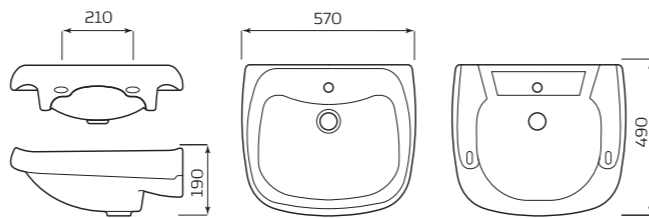

### УМЫВАЛЬНИК «УЮТ»

**ХАРАКТЕРИСТИКИ:**

- С ОТВЕРСТИЕМ СПРАВА
- С ОТВЕРСТИЕМ СЛЕВА

**ГАБАРИТЫ:**

- УМЫВАЛЬНИК 1 ВЕЛИЧИНЫ
- 500ммx140ммx340мм
- ВЕС 6,8кг

**МОНТАЖ:**

- КРЕПЛЕНИЕ К СТЕНЕ

### УМЫВАЛЬНИК «ВОДОЛЕЙ»

**ХАРАКТЕРИСТИКИ:**

- С ОТВЕРСТИЕМ
- БЕЗ ОТВЕРСТИЯ

**ГАБАРИТЫ:**

- УМЫВАЛЬНИК 2 ВЕЛИЧИНЫ
- 570ммx190ммx490мм
- ВЕС 13,2кг

**МОНТАЖ:**

- КРОНШТЕЙНЫ 320мм
- ПОСТАМЕНТ