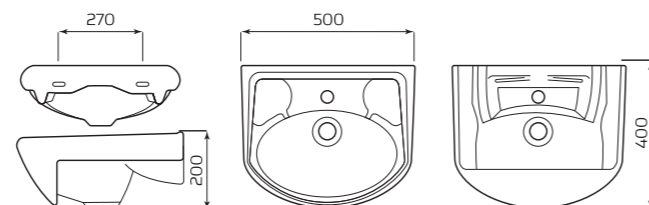

### УМЫВАЛЬНИК «БРАВО» МЕБЕЛЬНЫЙ

**ХАРАКТЕРИСТИКИ:**

- С ОТВЕРСТИЕМ

**ГАБАРИТЫ:**

- УМЫВАЛЬНИК 1 ВЕЛИЧИНЫ
- 500ммx200ммx400мм
- ВЕС 10,5кг

**МОНТАЖ:**

- ТУМБА

### УМЫВАЛЬНИК «УЮТ»

**ХАРАКТЕРИСТИКИ:**

- С ОТВЕРСТИЕМ СПРАВА
- С ОТВЕРСТИЕМ СЛЕВА

**ГАБАРИТЫ:**

- УМЫВАЛЬНИК 1 ВЕЛИЧИНЫ
- 500ммx140ммx340мм
- ВЕС 6,8кг

**МОНТАЖ:**

- КРЕПЛЕНИЕ К СТЕНЕ