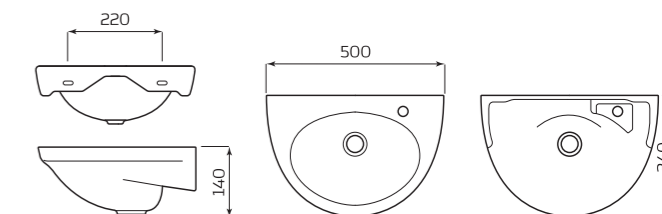

### УМЫВАЛЬНИК «УЮТ»

**ХАРАКТЕРИСТИКИ:**

- С ОТВЕРСТИЕМ СПРАВА
- С ОТВЕРСТИЕМ СЛЕВА

**ГАБАРИТЫ:**

- УМЫВАЛЬНИК 1 ВЕЛИЧИНЫ
- 500ммx140ммx340мм
- ВЕС 6,8кг

**МОНТАЖ:**

- КРЕПЛЕНИЕ К СТЕНЕ

### УМЫВАЛЬНИК «ВОДОЛЕЙ»

**ХАРАКТЕРИСТИКИ:**

- С ОТВЕРСТИЕМ
- БЕЗ ОТВЕРСТИЯ

**ГАБАРИТЫ:**

- УМЫВАЛЬНИК 2 ВЕЛИЧИНЫ
- 570ммx190ммx490мм
- ВЕС 13,2кг

**МОНТАЖ:**

- КРОНШТЕЙНЫ 320мм
- ПОСТАМЕНТ