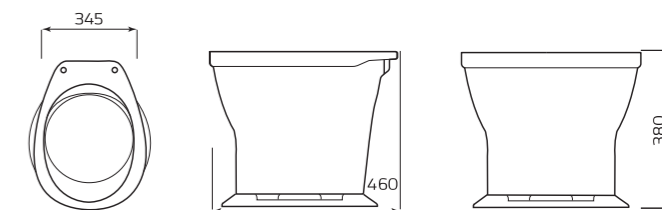

### ПИССУАР «ДЕЛЬТА»

**ХАРАКТЕРИСТИКИ:**

- МОНТАЖ НАСТЕННЫЙ
- ПОДВОД ВОДЫ ВНЕШНИЙ

**ГАБАРИТЫ:**

- 305ммx420ммx320мм
- ВЕС 7,5кг

### УНИТАЗ «УНИВЕРСАЛ» NEW 45°/90°

**КОМПЛЕКТ:**

- ВОРОНКООБРАЗНАЯ ЧАША
- КОСОЙ/ГОРИЗОНТАЛЬНЫЙ ВЫПУСК

**ГАБАРИТЫ:**

- 340ммx410ммx610мм
- ВЕС 16кг

### УНИТАЗ «ДАЧНЫЙ»

**ХАРАКТЕРИСТИКИ:**

- ВОРОНКООБРАЗНАЯ ЧАША
- ВЕРТИКАЛЬНЫЙ ВЫПУСК

**ГАБАРИТЫ:**

- 345ммx380ммx460мм
- ВЕС 11,8кг