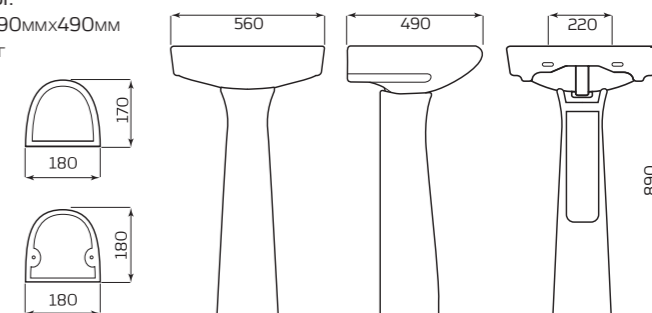

### ТЮЛЬПАН «ОПТИМА»

**ХАРАКТЕРИСТИКИ:**

- УМЫВАЛЬНИК «ОПТИМА»
- ПОСТАМЕНТ «АНТЕЙ»
- ПОСТАМЕНТ «САЛЮТ»

**ГАБАРИТЫ:**

- 560ммx890ммx490мм
- ВЕС 21,9кг

100% ФАРФОР

изделия «лобненского завода стройфарфор» по своим характеристикам считаются санитарным фарфором, так как их водопоглощение составляет 0,3%, а норма для фарфоровых изделий равна 1%.