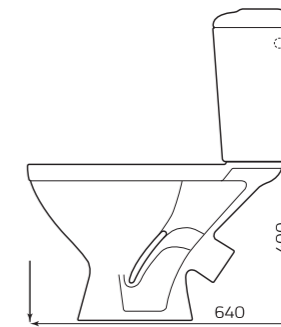

### КОМПАКТ «УНИВЕРСАЛ» ЭКОНОМ

**КОМПЛЕКТ:**

- УНИТАЗ «УНИВЕРСАЛ»
- БАЧОК «УНИВЕРСАЛ»
- БОКОВАЯ ПОДВОДКА,
- СИДЕНЬЕ
- КРЕПЛЕНИЕ
- АРМАТУРА ШТОК

**ГАБАРИТЫ:**

- 350ммx765ммx640мм
- ВЕС 29кг

**100% ФАРФОР**

Изделия «Лобненского завода стройфарфора» по своим характеристикам считаются санитарным фарфором, так как их водопоглощение составляет 0,3%, а норма для фарфоровых изделий равна 1%.