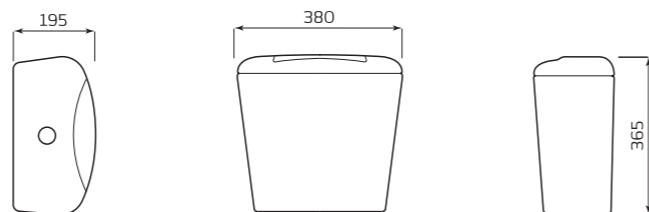

БАЧОК «УНИВЕРСАЛ» НИЖНЯЯ ПОДВОДКА

ХАРАКТЕРИСТИКИ:

- НИЖНЯЯ ПОДВОДКА
- АРМАТУРА КНОПКА/ШТОК

ГАБАРИТЫ:

- 380ммx365ммx195мм
- ВЕС 10,5кг

БАЧОК «УНИВЕРСАЛ» БОКОВАЯ ПОДВОДКА

ХАРАКТЕРИСТИКИ:

- БОКОВАЯ ПОДВОДКА
- АРМАТУРА КНОПКА/ШТОК

ГАБАРИТЫ:

- 380ммx365ммx195мм
- ВЕС 10,5кг