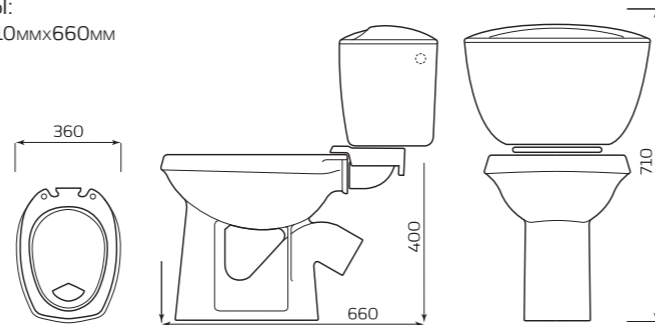

1. **КОМПЛЕКТ:**
2. УНИТАЗ «КОМФОРТ»
   - БАЧОК «КОМФОРТ»
   - БОКОВАЯ ПОДВОДКА
   - МАНЖЕТ
   - ПОЛОЧКА
   - СИДЕНЬЕ
   - КРЕПЛЕНИЕ
   - АРМАТУРА ШТОК

1. **ГАБАРИТЫ:**
2. 360ммx710ммx660мм
   - ВЕС 30кг