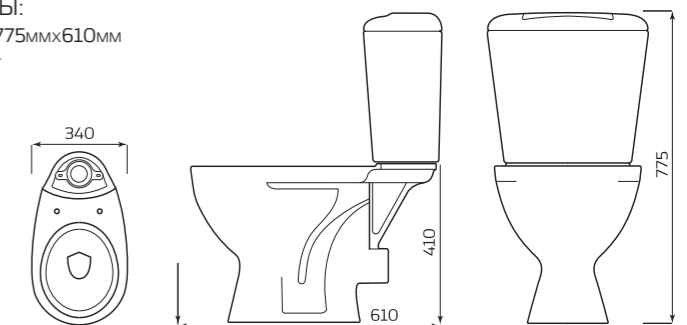

КОМПАКТ «УНИВЕРСАЛ» NEW 90°

1. **КОМПЛЕКТ:**
2. УНИТАЗ «УНИВЕРСАЛ»
   - БАЧОК «УНИВЕРСАЛ»
   - НИЖНЯЯ ПОДВОДКА
   - СИДЕНЬЕ
   - КРЕПЛЕНИЕ
   - АРМАТУРА КНОПКА

1. **ГАБАРИТЫ:**
2. 340ммx775ммx610мм
   - ВЕС 29кг