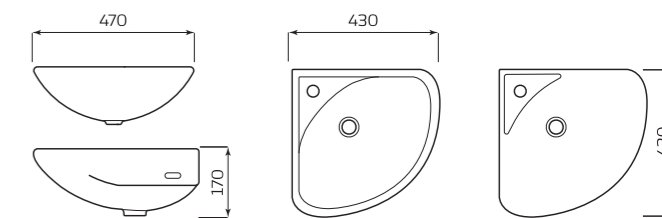

### УМЫВАЛЬНИК «ФАКЕЛ» УГЛОВОЙ

**ХАРАКТЕРИСТИКИ:**

- С ОТВЕРСТИЕМ

**ГАБАРИТЫ:**

- 470ммx170ммx430мм
- ВЕС 7,7кг

**МОНТАЖ:**

- КРЕПЛЕНИЕ К СТЕНЕ