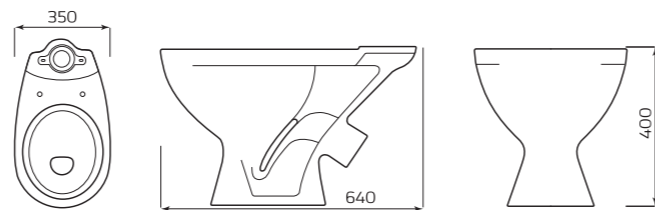

### УНИТАЗ «ЕРМАК»

**ХАРАКТЕРИСТИКИ:**

- ТАРЕЛЬЧАТАЯ ЧАША
- ВЕРТИКАЛЬНЫЙ ВЫПУСК

**ГАБАРИТЫ:**

- 370ммx420ммx660мм
- ВЕС 15,5кг

### УНИТАЗ «ОПТИМА»

**ХАРАКТЕРИСТИКИ:**

- ВОРОНКООБРАЗНАЯ ЧАША
- КОСОЙ ВЫПУСК

**ГАБАРИТЫ:**

- 350ммx400ммx640мм
- ВЕС 16,3кг