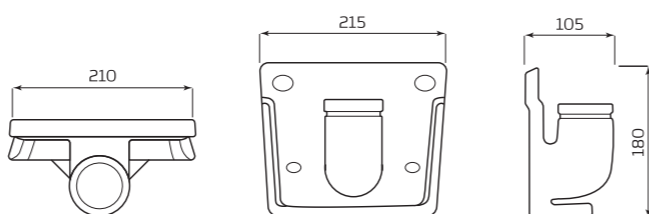

### БАЧОК «КОМФОРТ» БОКОВАЯ ПОДВОДКА

**ХАРАКТЕРИСТИКИ:**

- БОКОВАЯ ПОДВОДКА
- АРМАТУРА КНОПКА/ШТОК

**ГАБАРИТЫ:**

- 440ммx290ммx230мм
- ВЕС 11,2кг

### ПОЛОЧКА К БАЧКУ «КОМФОРТ»

**ГАБАРИТЫ:**

- 215ммx180ммx105мм
- ВЕС 2,02кг