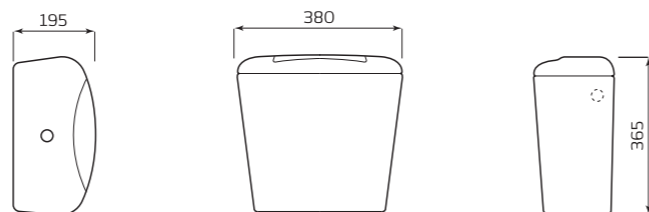

БАЧОК «КОМФОРТ» БОКОВАЯ ПОДВОДКА

ХАРАКТЕРИСТИКИ:

- БОКОВАЯ ПОДВОДКА
- АРМАТУРА КНОПКА/ШТОК

ГАБАРИТЫ:

- 440ммx290ммx230мм
- ВЕС 11,2кг