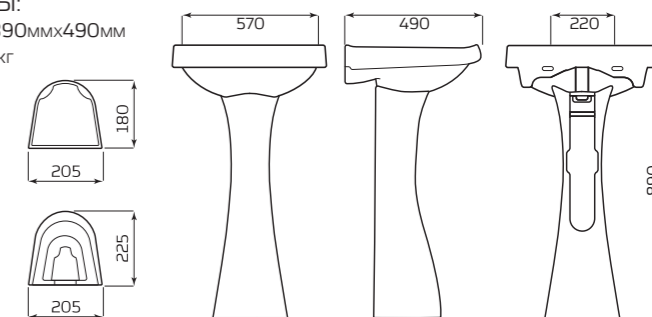

### ТЮЛЬПАН «ВОДОЛЕЙ»

**ХАРАКТЕРИСТИКИ:**

- УМЫВАЛЬНИК «ВОДОЛЕЙ»
- ПОСТАМЕНТ «САЛЮТ»
- ПОСТАМЕНТ «АНТЕЙ»

**ГАБАРИТЫ:**

- 570ммx890ммx490мм
- ВЕС 23,4кг