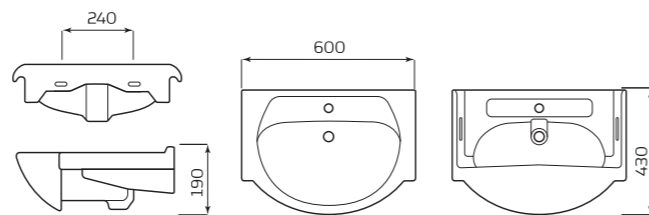

### УМЫВАЛЬНИК «РОСА» МЕБЕЛЬНЫЙ

**ХАРАКТЕРИСТИКИ:**

- С ОТВЕРСТИЕМ
- ПЕРЕЛИВ

**ГАБАРИТЫ:**

- УМЫВАЛЬНИК 3 ВЕЛИЧИНЫ
- 600ммx190ммx430мм
- ВЕС 12,3кг

**МОНТАЖ:**

- ТУМБА

**ВЫГОДНАЯ ЦЕНА**