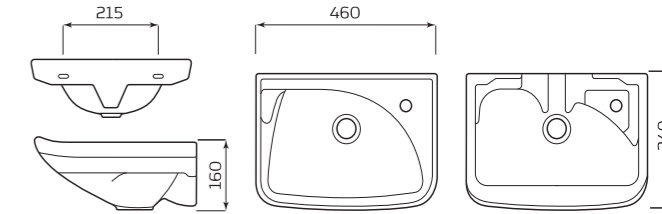

### УМЫВАЛЬНИК «МОТИВ»

**ХАРАКТЕРИСТИКИ:**

- С ОТВЕРСТИЕМ СПРАВА
- С ОТВЕРСТИЕМ СЛЕВА

**ГАБАРИТЫ:**

- УМЫВАЛЬНИК 1 ВЕЛИЧИНЫ
- 460ммx160ммx330мм
- ВЕС 8,2кг

**МОНТАЖ:**

- КРЕПЛЕНИЕ К СТЕНЕ