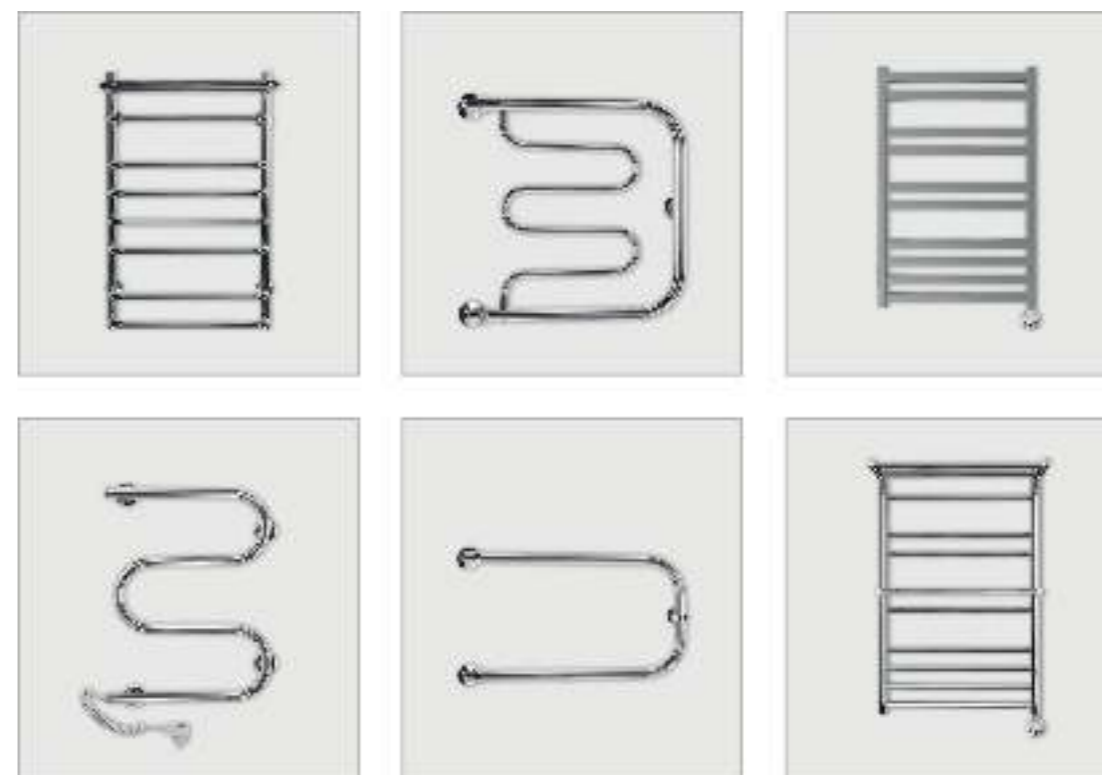

ПРОИЗВОДИТЕЛИ:

- LEMARK
- TERMINUS
- МАРГРОИД
- ТЕРА