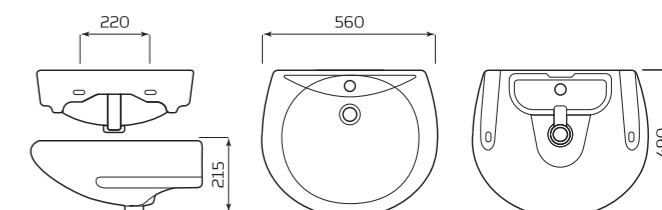

### УМЫВАЛЬНИК «ПАРУС»

**ХАРАКТЕРИСТИКИ:**

- С ОТВЕРСТИЕМ
- БЕЗ ПЕРЕЛИВА

**ГАБАРИТЫ:**

- УМЫВАЛЬНИК 2 ВЕЛИЧИНЫ
- 545ммx448ммx180мм
- ВЕС 12,7кг

**МОНТАЖ:**

- КРОНШТЕЙНЫ 240мм
- ПОСТАМЕНТ

### УМЫВАЛЬНИК «ОПТИМА»

**ХАРАКТЕРИСТИКИ:**

- С ОТВЕРСТИЕМ
- ПЕРЕЛИВ

**ГАБАРИТЫ:**

- УМЫВАЛЬНИК 2 ВЕЛИЧИНЫ
- 560ммx215ммx490мм
- ВЕС 12,7кг

**МОНТАЖ:**

- КРОНШТЕЙНЫ 240мм
- ПОСТАМЕНТ