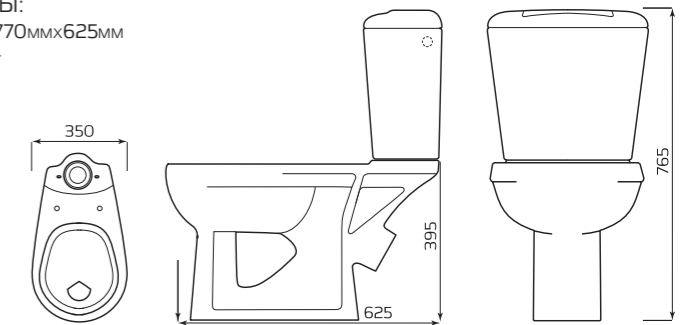

1. **КОМПЛЕКТ:**
2. УНИТАЗ «КОМФОРТ» ЦОП
   - БАЧОК «УНИВЕРСАЛ»
   - БОКОВАЯ ПОДВОДКА
   - СИДЕНЬЕ
   - КРЕПЛЕНИЕ
   - АРМАТУРЫ ШТОК

1. **ГАБАРИТЫ:**
2. 350ммx770ммx625мм
   - ВЕС 29кг