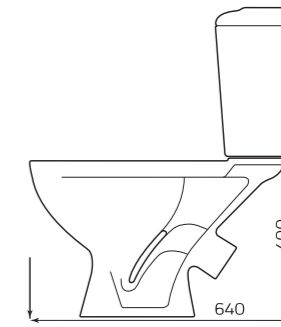

### КОМПАКТ «ОПТИМА» СТАНДАРТ

**КОМПЛЕКТ:**

- УНИТАЗ «ОПТИМА»
- БАЧОК «УНИВЕРСАЛ»
- НИЖНЯЯ ПОДВОДКА
- СИДЕНЬЕ
- КРЕПЛЕНИЕ
- АРМАТУРА КНОПКА

**ГАБАРИТЫ:**

- 350ммx765ммx640мм
- ВЕС 29кг