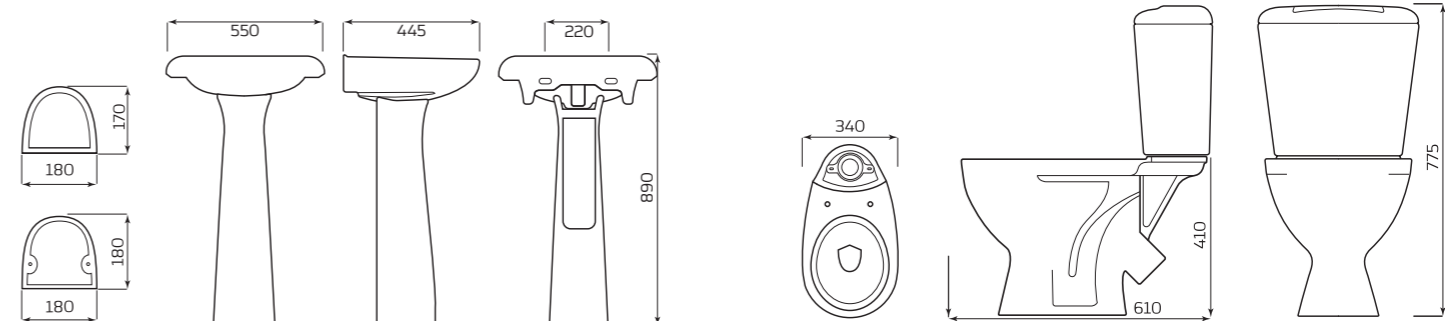

ХИМИЧЕСКИСТОЙКАЯ ГЛАЗУРЬ

Продукция Лобненского Стройфарфора покрыта химическистойкой глазурью, которая продлевает их срок службы и защищает от механических и химических повреждений.