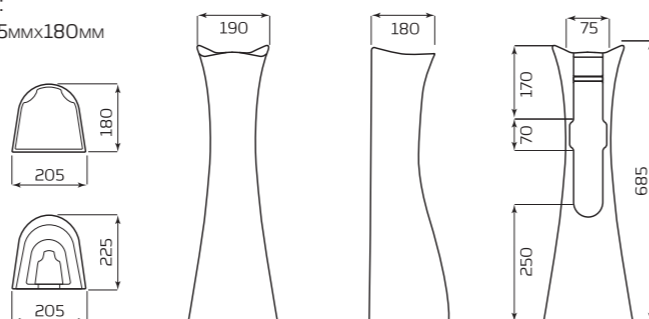

### ПИССУАР «ДЕЛЬТА»

**ХАРАКТЕРИСТИКИ:**

- МОНТАЖ НАСТЕННЫЙ
- ПОДВОД ВОДЫ ВНЕШНИЙ

**ГАБАРИТЫ:**

- 305ммx420ммx320мм
- ВЕС 7,5кг

### ТЮЛЬПАН «ПАРУС»

**ХАРАКТЕРИСТИКИ:**

- УМЫВАЛЬНИК «ПАРУС»
- ПОСТАМЕНТ «АНТЕЙ»

**ГАБАРИТЫ:**

- 545ммx890ммx448мм
- ВЕС 21,9кг

### ПОСТАМЕНТ «САЛЮТ»

**ВАРИАНТЫ:**

- УМЫВАЛЬНИК «ВОДОЛЕЙ»
- УМЫВАЛЬНИК «ОПТИМА»
- УМЫВАЛЬНИК «АНТЕЙ»
- УМЫВАЛЬНИК «ПАРУС»

**ГАБАРИТЫ:**

- 190ммx685ммx180мм
- ВЕС 10,2кг