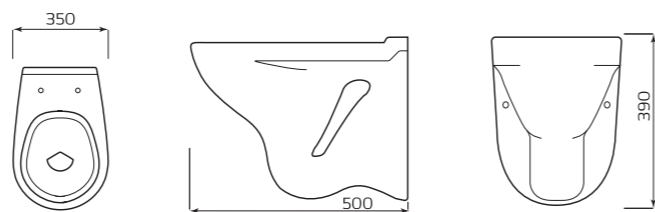

УНИТАЗ «АНТЕЙ» ПОДВЕСНОЙ

ХАРАКТЕРИСТИКИ:

- ВОРОНКООБРАЗНАЯ ЧАША
- НАГРУЗКА 200кг

ГАБАРИТЫ:

- 350ммx380ммx500мм
- ВЕС 14,4кг