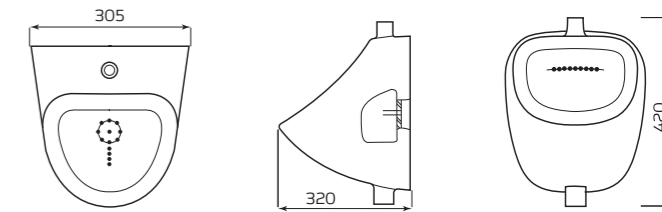

### УНИТАЗ «УНИВЕРСАЛ»

**ХАРАКТЕРИСТИКИ:**

- ВОРОНКООБРАЗНАЯ ЧАША
- КОСОЙ ВЫПУСК

**ГАБАРИТЫ:**

- 350ммx400ммx640мм
- ВЕС 16кг

### ПИССУАР «ДЕЛЬТА»

**ХАРАКТЕРИСТИКИ:**

- МОНТАЖ НАСТЕННЫЙ
- ПОДВОД ВОДЫ ВНЕШНИЙ

**ГАБАРИТЫ:**

- 305ммx420ммx320мм
- ВЕС 7,5кг