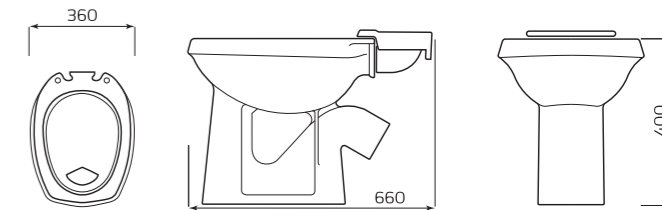

ГАБАРИТЫ:

- 360ммx400ммx660мм
- ВЕС 13,5кг