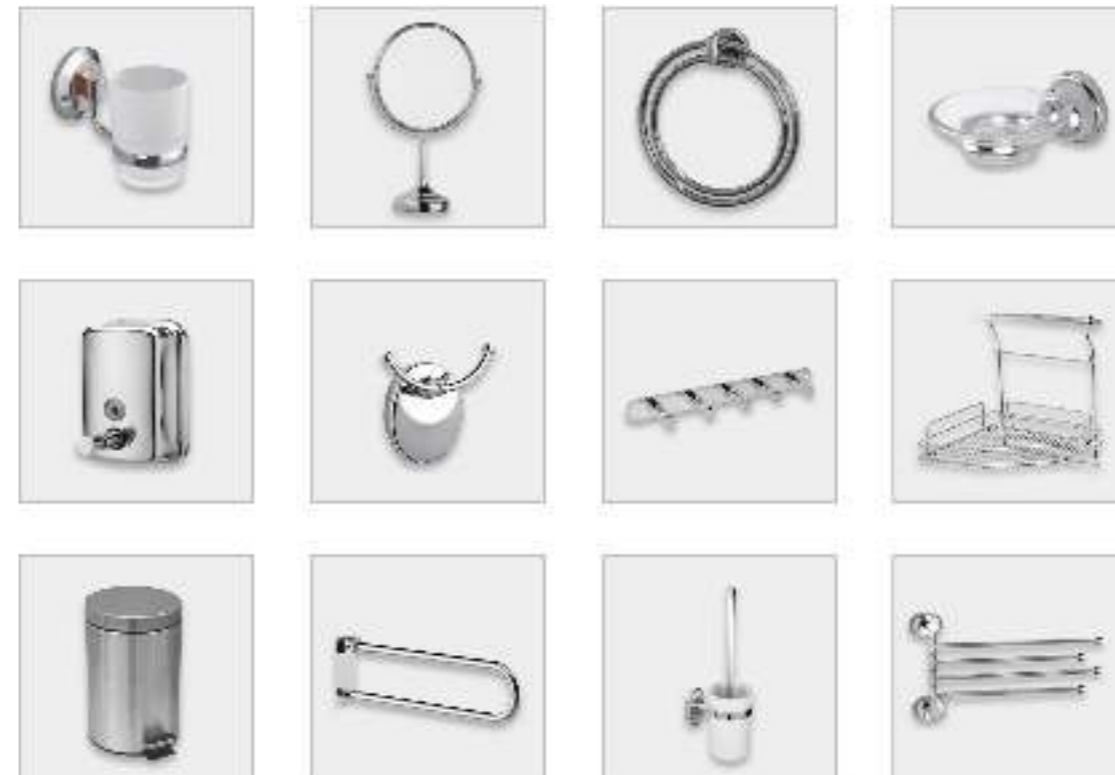

АКСЕССУАРЫ ДЛЯ ВАННОЙ

ПРОИЗВОДИТЕЛИ:

- FRAP
- GRAMPUS
- SAN FONTE
- TATKRAFT
- ZALEL
- SAN FONTE