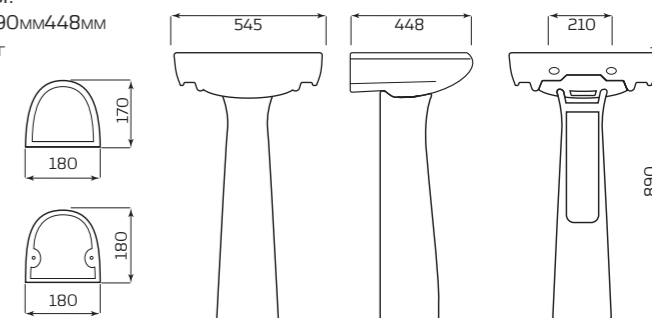

### ТЮЛЬПАН «ПАРУС»

**ХАРАКТЕРИСТИКИ:**

- УМЫВАЛЬНИК «ПАРУС»
- ПОСТАМЕНТ «АНТЕЙ»

**ГАБАРИТЫ:**

- 545ммx890ммx448мм
- ВЕС 21,9кг