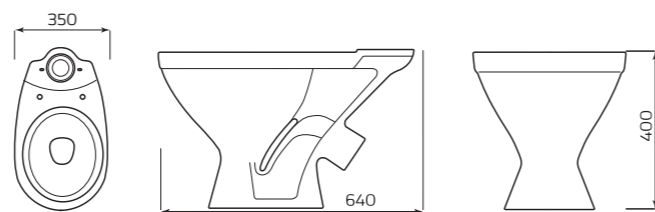

### УНИТАЗ «ОПТИМА»

**ХАРАКТЕРИСТИКИ:**

- ВОРОНКООБРАЗНАЯ ЧАША
- КОСОЙ ВЫПУСК

**ГАБАРИТЫ:**

- 350ммx400ммx640мм
- ВЕС 16,3кг

### УНИТАЗ «КОМФОРТ»

**ХАРАКТЕРИСТИКИ:**

- ТАРЕЛЬЧАТАЯ ЧАША
- КОСОЙ ВЫПУСК

**ГАБАРИТЫ:**

- 360ммx400ммx660мм
- ВЕС 13,5кг

### УНИТАЗ «УНИВЕРСАЛ»

**ХАРАКТЕРИСТИКИ:**

- ВОРОНКООБРАЗНАЯ ЧАША
- КОСОЙ ВЫПУСК

**ГАБАРИТЫ:**

- 350ммx400ммx640мм
- ВЕС 16кг