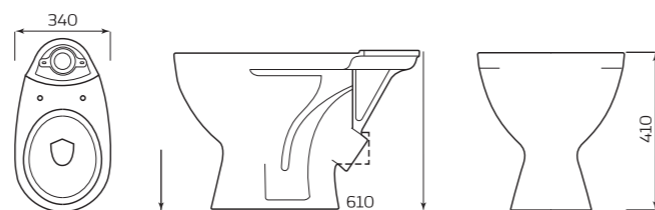

### УНИТАЗ «УНИВЕРСАЛ»

**ХАРАКТЕРИСТИКИ:**

- ВОРОНКООБРАЗНАЯ ЧАША
- КОСОЙ ВЫПУСК

**ГАБАРИТЫ:**

- 350ммx400ммx640мм
- ВЕС 16кг

### ПИССУАР «ДЕЛЬТА»

**ХАРАКТЕРИСТИКИ:**

- МОНТАЖ НАСТЕННЫЙ
- ПОДВОД ВОДЫ ВНЕШНИЙ

**ГАБАРИТЫ:**

- 305ммx420ммx320мм
- ВЕС 7,5кг

### УНИТАЗ «УНИВЕРСАЛ» NEW 45°/90°

**КОМПЛЕКТ:**

- ВОРОНКООБРАЗНАЯ ЧАША
- КОСОЙ/ГОРИЗОНТАЛЬНЫЙ ВЫПУСК

**ГАБАРИТЫ:**

- 340ммx410ммx610мм
- ВЕС 16кг