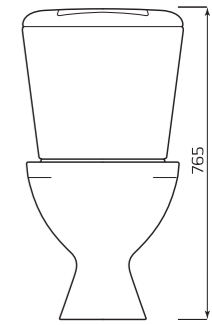

### КОМПАКТ «ОПТИМА» СТАНДАРТ

**КОМПЛЕКТ:**

- УНИТАЗ «ОПТИМА»
- БАЧОК «УНИВЕРСАЛ»
- НИЖНЯЯ ПОДВОДКА
- СИДЕНЬЕ
- КРЕПЛЕНИЕ
- АРМАТУРА КНОПКА

**ГАБАРИТЫ:**

- 350ммx765ммx640мм
- ВЕС 29кг

### КОМПАКТ «ОПТИМА» ЭКОНОМ

**КОМПЛЕКТ:**

- УНИТАЗ «ОПТИМА»
- БАЧОК «УНИВЕРСАЛ»
- БОКОВАЯ ПОДВОДКА
- СИДЕНЬЕ
- КРЕПЛЕНИЕ
- АРМАТУРА ШТОК

**ГАБАРИТЫ:**

- 350ммx765ммx640мм
- ВЕС 29кг