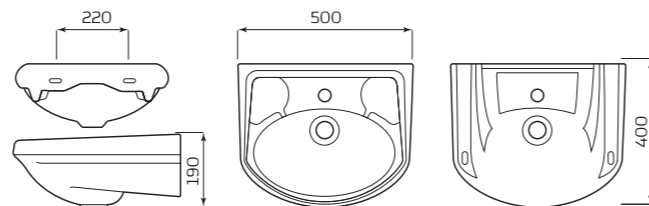

### УМЫВАЛЬНИК «БРАВО»

**ХАРАКТЕРИСТИКИ:**

- С ОТВЕРСТИЕМ
- БЕЗ ОТВЕРСТИЯ

**ГАБАРИТЫ:**

- УМЫВАЛЬНИК 1 ВЕЛИЧИНЫ
- 500ммx190ммx400мм
- ВЕС 10,4кг

**МОНТАЖ:**

- КРОНШТЕЙНЫ 240мм