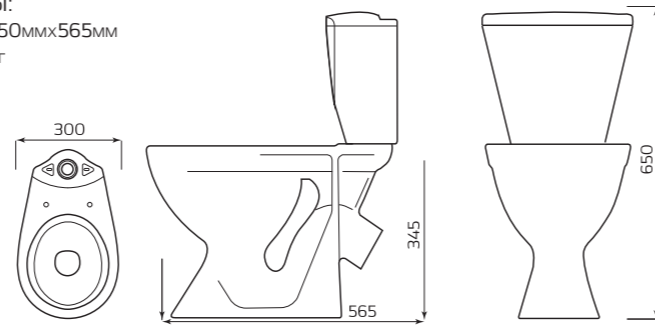

### КОМПАКТ «ВЕРШОК» ДЕТСКИЙ

- КОМПЛЕКТ:**
- УНИТАЗ «ВЕРШОК»
  - БАЧОК «ВЕРШОК»
  - НИЖНЯЯ ПОДВОДКА
  - КРЕПЛЕНИЕ
  - СИДЕНЬЕ
  - АРМАТУРА КНОПКА

- ГАБАРИТЫ:**
- 300ммx650ммx565мм
  - ВЕС 22,2кг