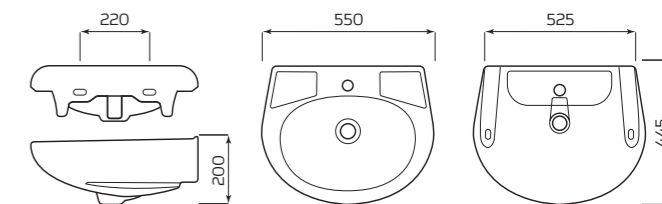

### ПОЛОЧКА К БАЧКУ «КОМФОРТ»

**ГАБАРИТЫ:**

- 215ммx180ммx105мм
- ВЕС 2,02кг

### УМЫВАЛЬНИК «АНТЕЙ»

**ХАРАКТЕРИСТИКИ:**

- С ОТВЕРСТИЕМ
- БЕЗ ОТВЕРСТИЯ
- ПЕРЕЛИВ
- БЕЗ ПЕРЕЛИВА

**ГАБАРИТЫ:**

- УМЫВАЛЬНИК 2 ВЕЛИЧИНЫ
- 550ммx200ммx445мм
- ВЕС 11,9кг

**МОНТАЖ:**

- КРОНШТЕЙНЫ 240мм
- ПОСТАМЕНТ