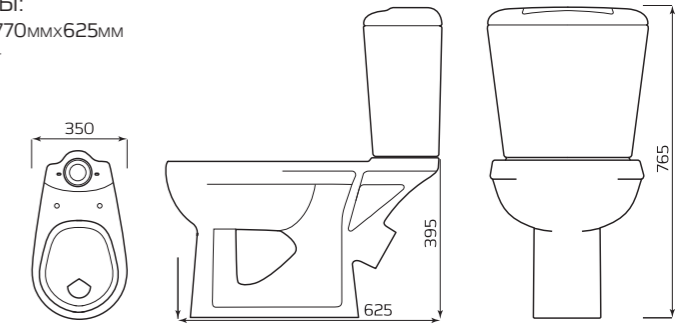

1. **КОМПЛЕКТ:**
2. УНИТАЗ «КОМФОРТ» ЦОП
   - БАЧОК «УНИВЕРСАЛ»
   - НИЖНЯЯ ПОДВОДКА
   - СИДЕНЬЕ
   - КРЕПЛЕНИЕ
   - АРМАТУРЫ КНОПКА

1. **ГАБАРИТЫ:**
2. 350ммx770ммx625мм
   - ВЕС 29кг