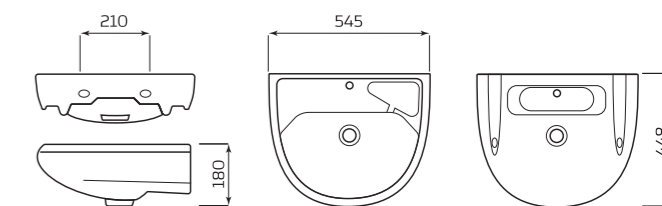

### ПОЛОЧКА К БАЧКУ «КОМФОРТ»

**ГАБАРИТЫ:**

- 215ммx180ммx105мм
- ВЕС 2,02кг

### УМЫВАЛЬНИК «АНТЕЙ»

**ХАРАКТЕРИСТИКИ:**

- С ОТВЕРСТИЕМ
- БЕЗ ОТВЕРСТИЯ
- ПЕРЕЛИВ
- БЕЗ ПЕРЕЛИВА

**ГАБАРИТЫ:**

- УМЫВАЛЬНИК 2 ВЕЛИЧИНЫ
- 550ммx200ммx445мм
- ВЕС 11,9кг

**МОНТАЖ:**

- КРОНШТЕЙНЫ 240мм
- ПОСТАМЕНТ

### УМЫВАЛЬНИК «ПАРУС»

**ХАРАКТЕРИСТИКИ:**

- С ОТВЕРСТИЕМ
- БЕЗ ПЕРЕЛИВА

**ГАБАРИТЫ:**

- УМЫВАЛЬНИК 2 ВЕЛИЧИНЫ
- 545ммx448ммx180мм
- ВЕС 12,7кг

**МОНТАЖ:**

- КРОНШТЕЙНЫ 240мм
- ПОСТАМЕНТ