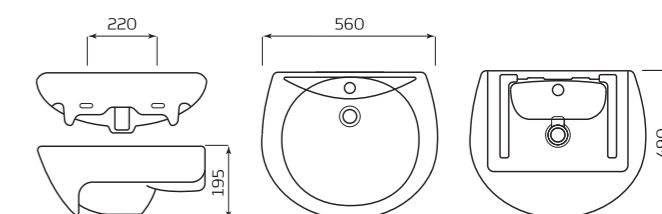

ГАБАРИТЫ:

- УМЫВАЛЬНИК 2 ВЕЛИЧИНЫ
- 560ммx215ммx490мм
- ВЕС 13кг