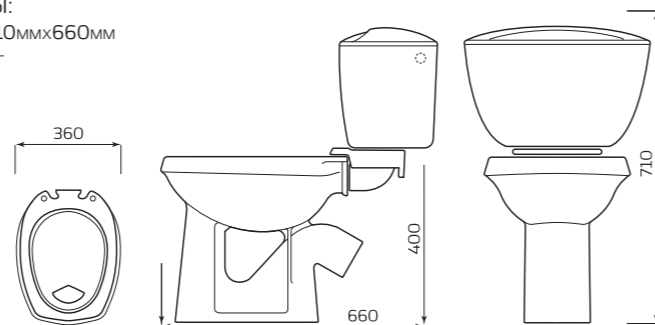

1. **КОМПЛЕКТ:**
2. УНИТАЗ «КОМФОРТ»
   - БАЧОК ПЛАСТИК
   - БОКОВАЯ ПОДВОДКА
   - МАНЖЕТ
   - ПОЛОЧКА
   - СИДЕНЬЕ
   - КРЕПЛЕНИЕ
   - АРМАТУРА КНОПКА/ШТОК

1. **ГАБАРИТЫ:**
2. 360ммx710ммx660мм
   - ВЕС 19,2кг