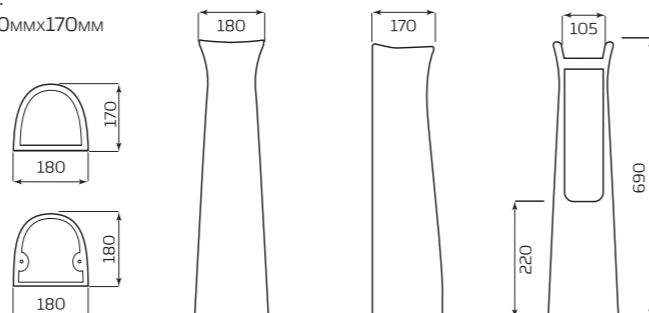

### ПОСТАМЕНТ «АНТЕЙ»

**ВАРИАНТЫ:**

- УМЫВАЛЬНИК «ВОДОЛЕЙ»
- УМЫВАЛЬНИК «ОПТИМА»
- УМЫВАЛЬНИК «АНТЕЙ»
- УМЫВАЛЬНИК «ПАРУС»

**ГАБАРИТЫ:**

- 180ммx690ммx170мм
- ВЕС 9,2кг