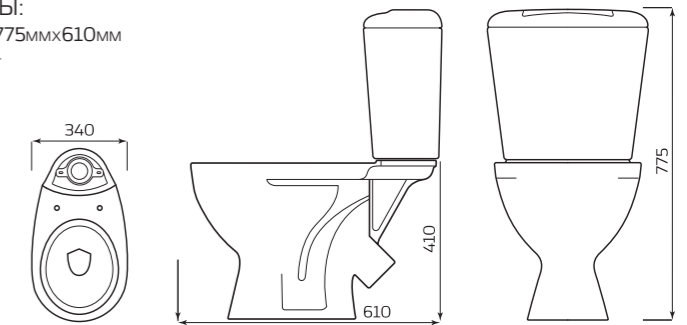

1. **КОМПЛЕКТ:**
2. УНИТАЗ «УНИВЕРСАЛ»
   - БАЧОК «УНИВЕРСАЛ»
   - НИЖНЯЯ ПОДВОДКА
   - СИДЕНЬЕ
   - КРЕПЛЕНИЕ
   - АРМАТУРА КНОПКА

1. **ГАБАРИТЫ:**
2. 340ммx775ммx610мм
   - ВЕС 29кг