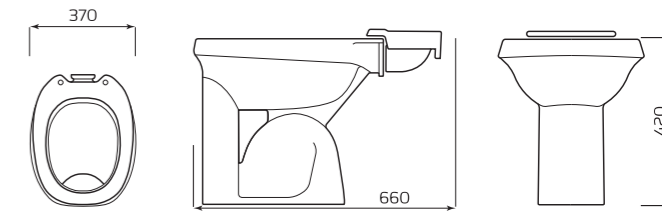

### УНИТАЗ «АНТЕЙ» ПОДВЕСНОЙ

**ХАРАКТЕРИСТИКИ:**

- ВОРОНКООБРАЗНАЯ ЧАША
- НАГРУЗКА 200кг

**ГАБАРИТЫ:**

- 350ммx380ммx500мм
- ВЕС 14,4кг

### УНИТАЗ «ЕРМАК»

**ХАРАКТЕРИСТИКИ:**

- ТАРЕЛЬЧАТАЯ ЧАША
- ВЕРТИКАЛЬНЫЙ ВЫПУСК

**ГАБАРИТЫ:**

- 370ммx420ммx660мм
- ВЕС 15,5кг