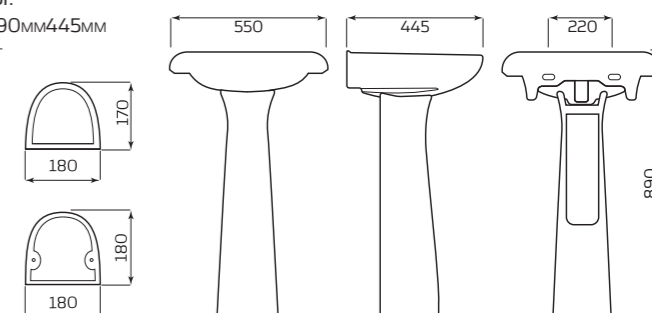

### ТЮЛЬПАН «АНТЕЙ»

**ХАРАКТЕРИСТИКИ:**

- УМЫВАЛЬНИК «АНТЕЙ»
- ПОСТАМЕНТ «АНТЕЙ»

**ГАБАРИТЫ:**

- 550ммx890ммx445мм
- ВЕС 21,1кг