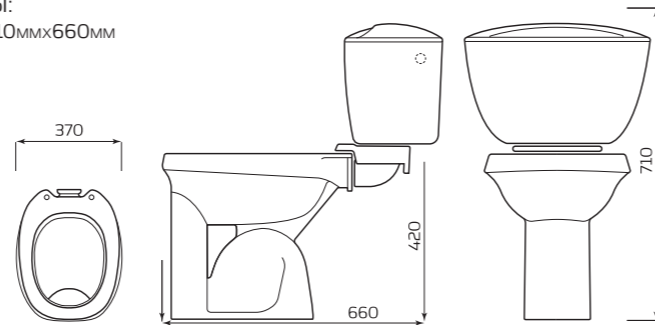

### КОМПАКТ «КОМФОРТ» ЦОП СТАНДАРТ

- КОМПЛЕКТ:**
- УНИТАЗ «КОМФОРТ» ЦОП
  - БАЧОК «УНИВЕРСАЛ»
  - НИЖНЯЯ ПОДВОДКА
  - СИДЕНЬЕ
  - КРЕПЛЕНИЕ
  - АРМАТУРЫ КНОПКА

- ГАБАРИТЫ:**
- 350ммx770ммx625мм
  - ВЕС 29кг

### КОМПЛЕКТ «ЕРМАК»

- КОМПЛЕКТ:**
- УНИТАЗ «ЕРМАК»
  - БАЧОК «КОМФОРТ»
  - БОКОВАЯ ПОДВОДКА
  - МАНЖЕТ
  - ПОЛОЧКА
  - СИДЕНЬЕ
  - КРЕПЛЕНИЕ
  - АРМАТУРА ШТОК

- ГАБАРИТЫ:**
- 360ммx710ммx660мм
  - ВЕС 30кг