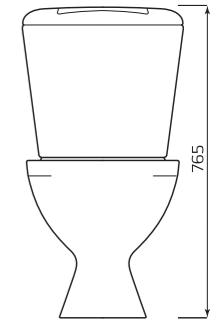

### КОМПАКТ «ОПТИМА» СТАНДАРТ

**КОМПЛЕКТ:**

- УНИТАЗ «ОПТИМА»
- БАЧОК «УНИВЕРСАЛ»
- НИЖНЯЯ ПОДВОДКА
- СИДЕНЬЕ
- КРЕПЛЕНИЕ
- АРМАТУРА КНОПКА

**ГАБАРИТЫ:**

- 350ммx765ммx640мм
- ВЕС 29кг